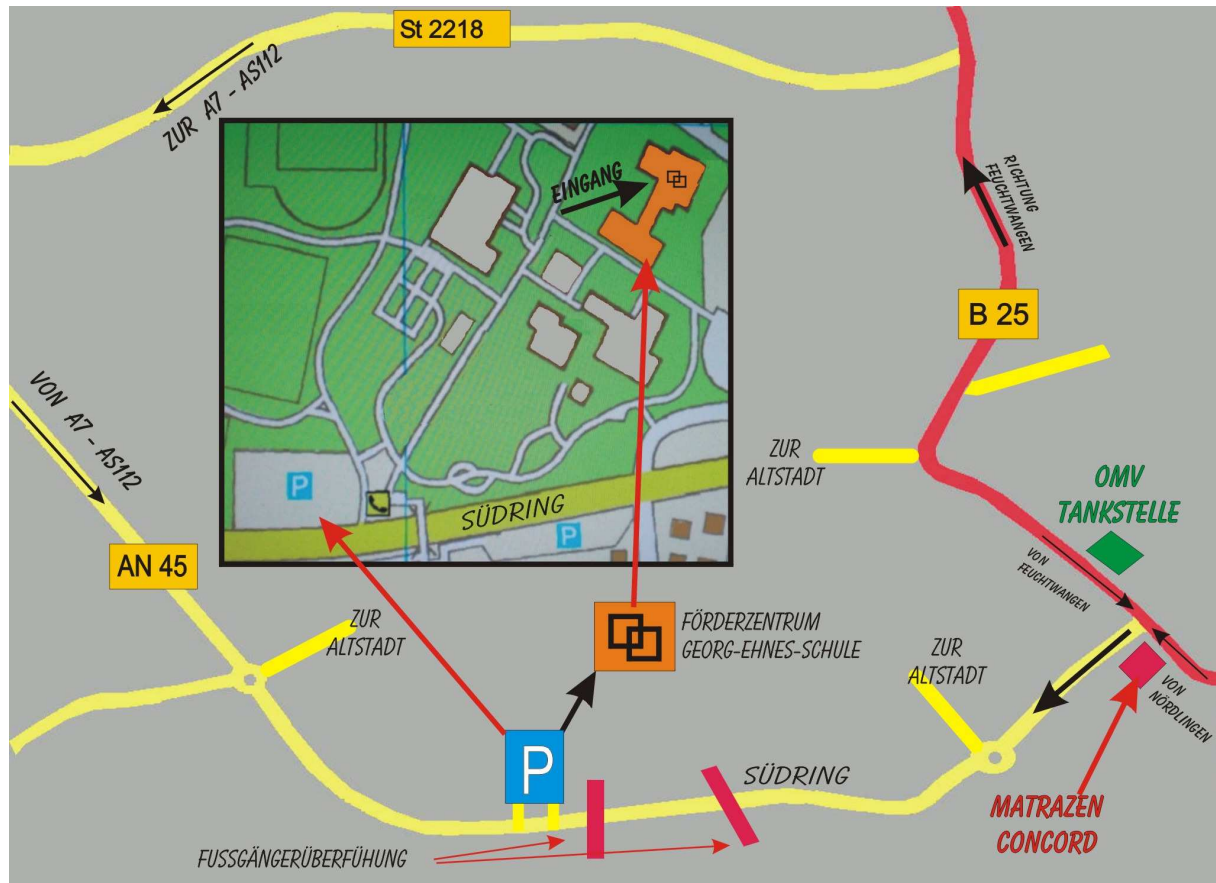

Old Town Devils Dinkelsbühl e.V.

Anfahrtsweg zum Tanzplatz:

Aus Richtung Feuchtwangen kommend der B25 folgen in Richtung Nördlingen, **vor** MATRAZEN CONCORD an der Ampel rechts auf Südring abbiegen - aus Richtung Nördlingen kommend, nach dem Bahnübergang, an der Ampel bei MATRAZEN CONCORD links auf Südring abbiegen. Am folgenden Kreisverkehr die 2. Ausfahrt (grade aus) nehmen. Direkt nach der **2. Fußgängerüberführung** rechts in den Parkplatz einbiegen.

Dann zu Fuß halbrechts den breiten asphaltierten Fußweg ca. 150 m folgen, nach der Stahlrohrpyramide rechts abbiegen und nach ein paar Metern links die kleine Treppe runtergehen, in ca. 50 m haben Sie das Ziel erreicht !

Von der Autobahn A7 kommend der ST2218 folgen an der Einmündung auf AN45 rechts abbiegen, den folgenden Kreisverkehr an der 2. Ausfahrt (grade aus) auf den Südring verlassen und direkt vor der **Fußgängerüberführung** links in den Parkplatz fahren. Von dort wie oben beschrieben zu Fuß weiter !